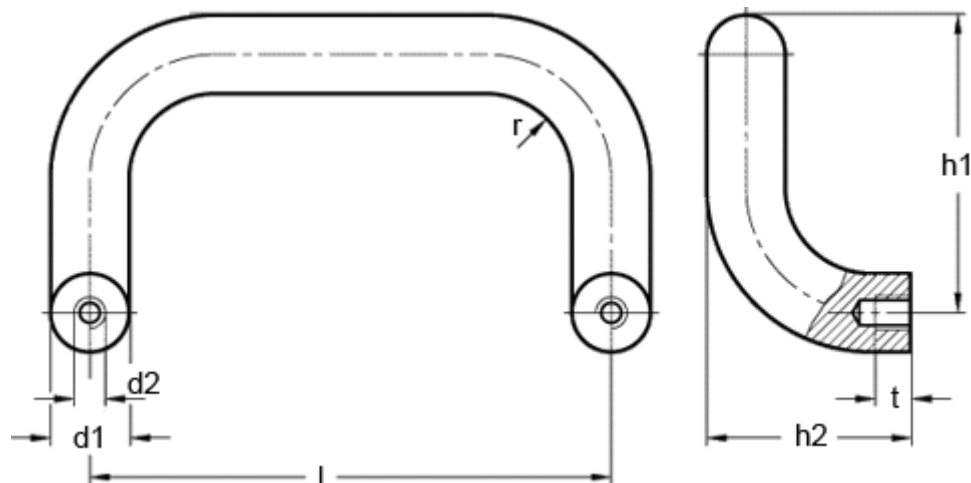

Varenummer: 20167366

Beskrivelse: E+G Bøjlegreb GN 426.1-AL-28-350-BL

Mål

$d1$	= 28
$d2$	= M10
$h1$	= 120
$h2$	= 78
l	= 350
r	= 32
t min	= 15